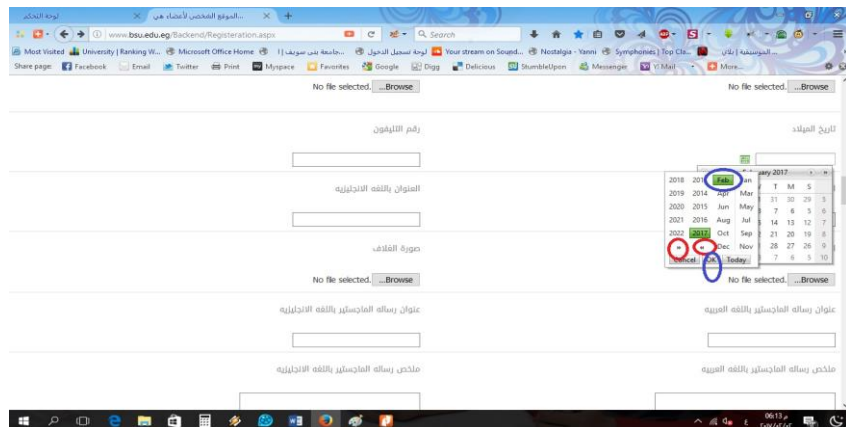

٦. بعد استكمال كل البيانات الضرورية يجب الضغط علي مفتاح انشاء في اخر الصفحة

٧. عند استكمال كافة البيانات بصورة صحيحة سيتم تحميل الصفحة ثم اغلاقها اوتوماتيك وفتح صفحة المواقع الشخصية لأعضاء هيئة التدريس كما في اخر الصور