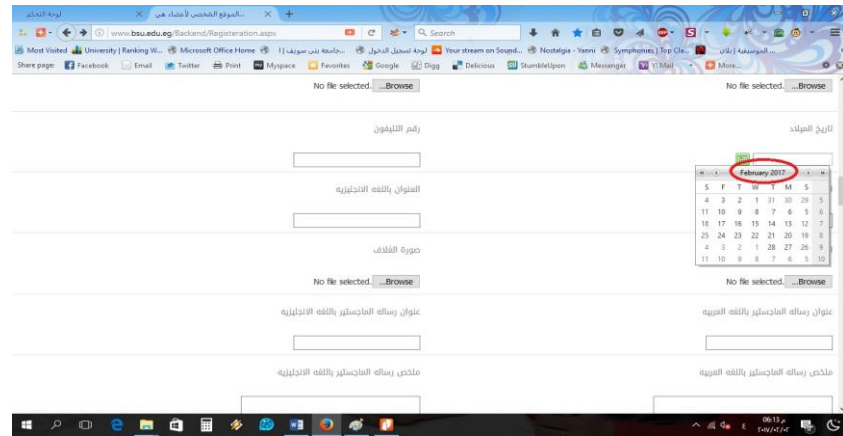

٦. بعد استكمال كل البيانات الضرورية يجب الضغط علي مفتاح انشاء في اخر الصفحة

٧. عند استكمال كافة البيانات بصورة صحيحة سيتم تحميل الصفحة ثم اغلاقها اوتوماتيك وفتح صفحة المواقع الشخصية لأعضاء هيئة التدريس كما في اخر الصور